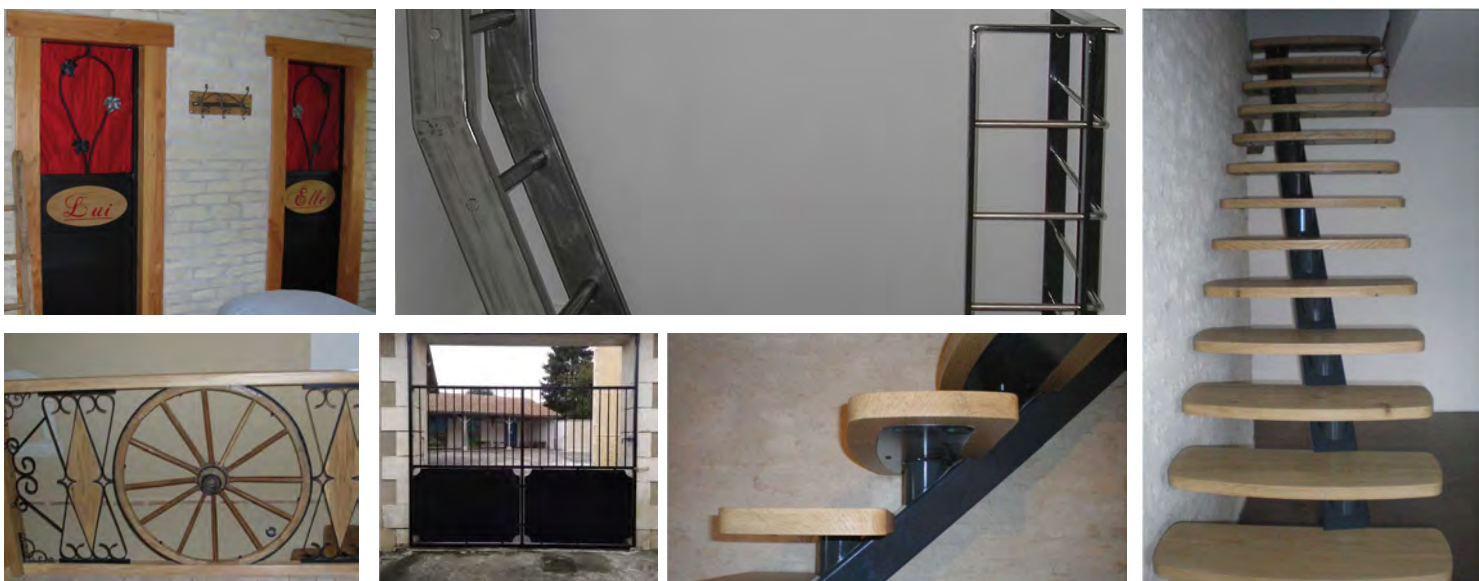

Plans industriels

Soudure Acier - Alu - Inox

Déco

pumatlantic.com

contact@pumatlantic.fr

+33(0)2 51 69 92 85

Z.I. Allée Roger Guillemet
85200 FONTENAY-LE-COMTE

Réparation maintenance